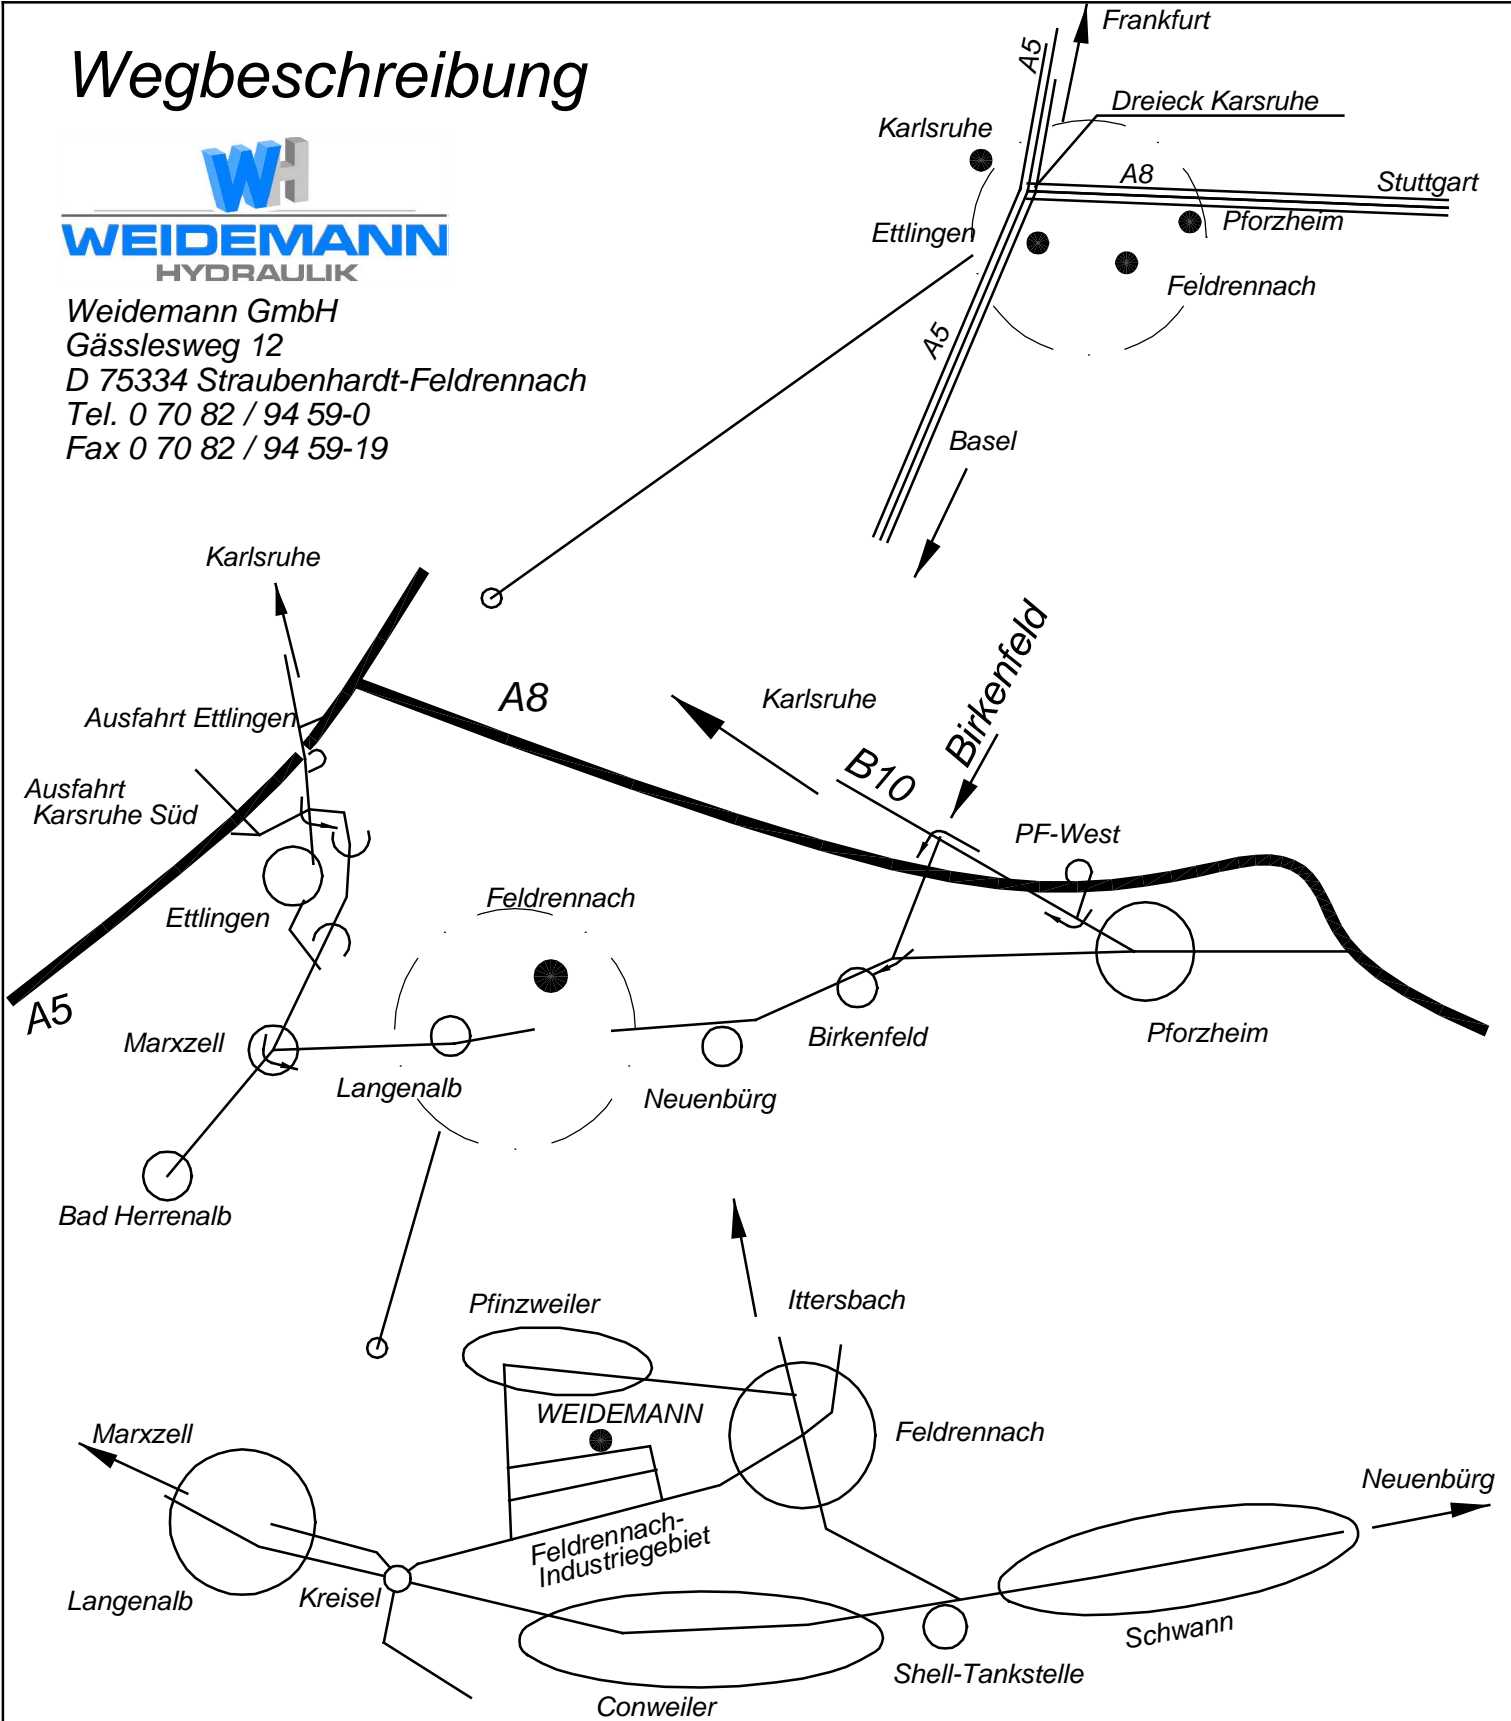

Wegbeschreibung

Weidemann GmbH
 Gässlesweg 12
 D 75334 Straubenhardt-Feldrennach
 Tel. 0 70 82 / 94 59-0
 Fax 0 70 82 / 94 59-19

von Stuttgart:

A8 Ausfahrt Pforzheim West
 rechts abbiegen B10 Richtung Karlsruhe
 an Ampel im Wald links Richtung Birkenfeld
 nach ca. 4km rechts Richtung Birkenfeld
 der Straße folgen durch Birkenfeld, Neuenbürg,
 Schwann, Conweiler
 am Kreisel Richtung Feldrennach
 erste Straße links Richtung Pfinzweiler
 zweite Straße rechts (Gässlesweg)
 nach ca. 300m links ist Fa. Weidemann

von Basel oder Frankfurt:

A5 Ausfahrt Ettligen
 links abbiegen Richtung Ettligen
 gleich wieder links Richtung Bad Herrenalb
 durch den Tunnel, bis Marzell der Straße folgen
 in Marzell links Richtung Pforzheim
 nach Langenalb am Kreisel Richtung Feldrennach
 erste Straße links Richtung Pfinzweiler
 zweite Straße rechts (Gässlesweg)
 nach ca. 300m links ist Fa. Weidemann